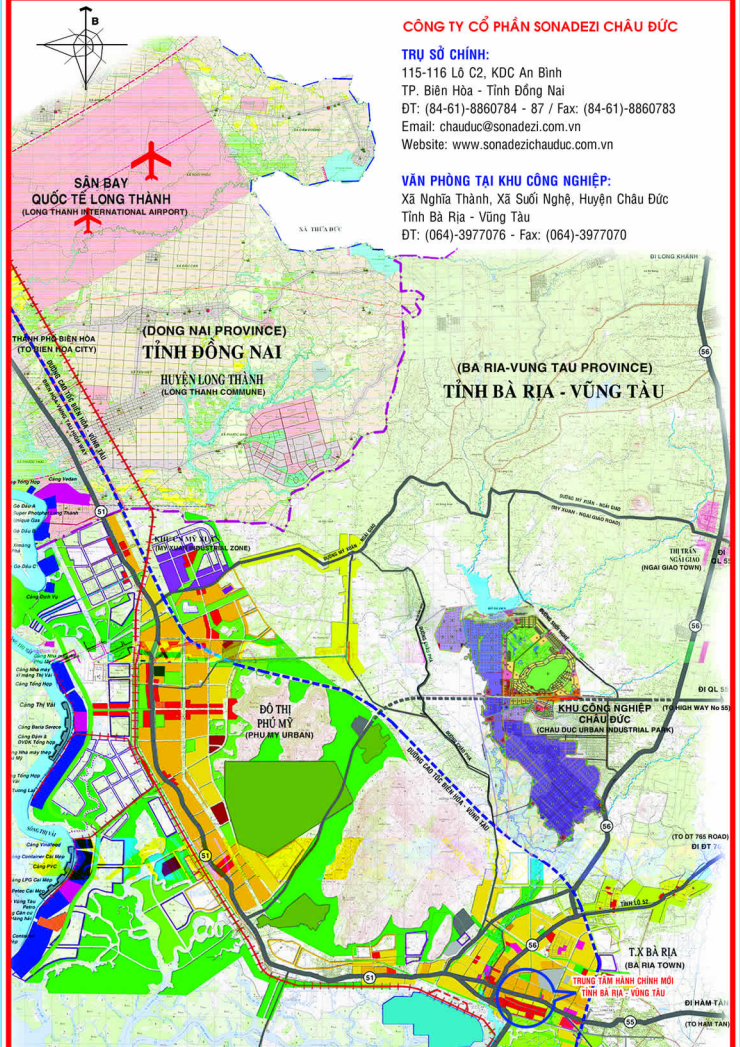

VĂN PHÒNG TẠI KHU CÔNG NGHIỆP:

Xã Nghĩa Thành, Xã Suối Nghệ, Huyện Châu Đức
Tỉnh Bà Rịa - Vũng Tàu
ĐT: (064)-3977076 - Fax: (064)-3977070

SÂN BAY
QUỐC TẾ LONG THÀNH
(LONG THANH INTERNATIONAL AIRPORT)

(DONG NAI PROVINCE)
TỈNH ĐỒNG NAI
HUYỆN LONG THÀNH
(LONG THANH COMMUNE)

(BÀ RỊA-VUNG TAU PROVINCE)
TỈNH BÀ RỊA - VŨNG TÀU

ĐÔ THỊ
PHÚ MỸ
(PHU MY URBAN)

KHU CÔNG NGHIỆP
CHÂU ĐỨC
(CHAU DUC URBAN INDUSTRIAL PARK)

T.X BÀ RỊA
(BÀ RỊA TOWN)

TRUNG TÂM HÀNH CHÍNH MỚI
TỈNH BÀ RỊA - VŨNG TÀU

DI HẸM TÂN
(TÒ HẸM TÂN)